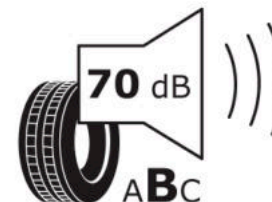

ENERG

MICHELIN

442412

255/45R20 105 W

C1