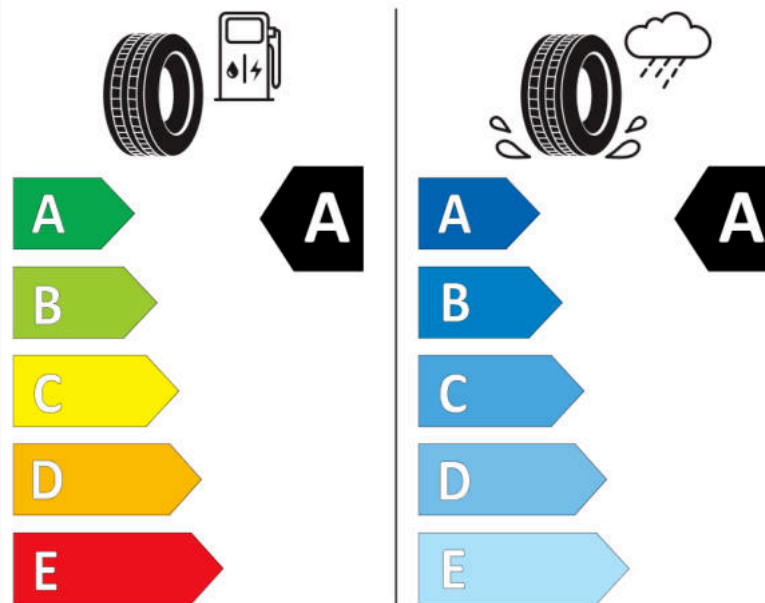

Δελτίο Πληροφοριών Προϊόντος

ΚΑΝΟΝΙΣΜΟΣ (ΕΕ) 2020/740

Μάρκα	MICHELIN
Εμπορική ονομασία	PILOT SPORT 4 SUV MO
Αναγνωριστικό μοντέλου	442412
Διάσταση	255/45R20
Δείκτης ικανότητας φόρτωσης	105
Σύμβολο κατηγορίας ταχύτητας	W
Κατηγορία ως προς την εξοικονόμηση καυσίμου	A
Κατηγορία ως προς την πρόσφυση του ελαστικού σε υγρό οδόστρωμα	A
Κατηγορία εξωτερικού θορύβου κύλισης	B
Τιμή εξωτερικού θορύβου κύλισης	70 dB
Ελαστικό για χρήση σε συνθήκες έντονης χιονόπτωσης	Όχι
Ελαστικό πρόσφυσης στον πάγο	Όχι
Ημερομηνία έναρξης παραγωγής	26/19
Ημερομηνία λήξης παραγωγής	
Κατηγορία Φορτίου	XL
Επιπλέον πληροφορίες	255/45 R20 105W XL TL PILOT SPORT 4 SUV MO MI

ENERG

MICHELIN

442412

255/45R20 105 W

C1